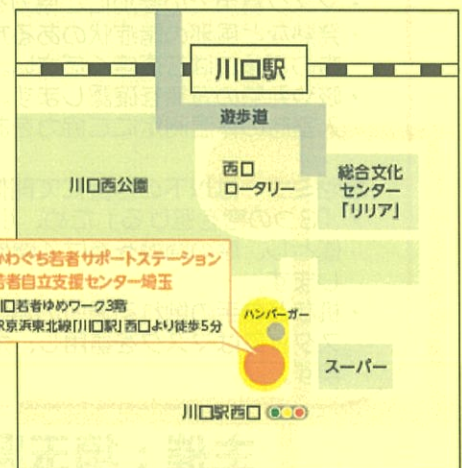

※感染症拡大状況により、変更の場合があります。

【かわぐち若者サポートステーション】

【若者自立支援センター埼玉】

☎ **048-255-8680**

〒332-0015 埼玉県川口市川口3-2-2 川口若者ゆめワーク3階

📅 **オープン** 9時~17時
月~土曜日(祝日および年末年始を除く)

✉ kawaguchi.saposute@mail.o-hara.ac.jp

🏠 <https://www.yisc-saitama.com>
<https://kawaguchisaposute.com>