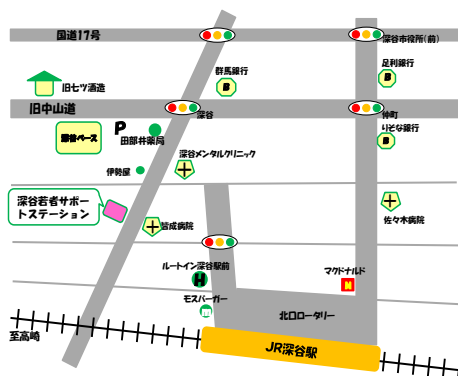

ご利用案内

対象年齢：15歳から39歳の方
対象者：現在無職で就労を目指している方
受付時間：9:00～17:00
休館日：日・祝・第1.3.5土曜

うまくいかない
今を変えよう!