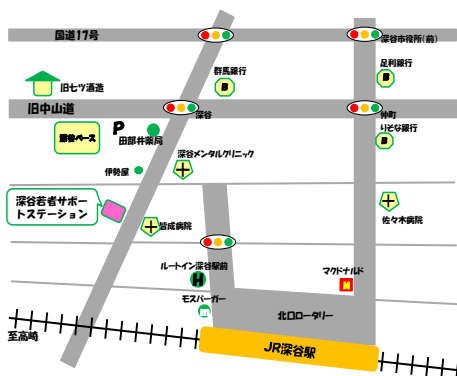

2月プログラム案内

♡みんなの参加を待ってます！
 詳細や予約は、スタッフまで♡

日にち	プログラム名	内 容	定員
※随時	ハローワークツアー ☆	キララ上柴深谷ふるさとハローワークに現地集合して、一緒にハローワークカードの登録や求人検索をしましょう～	各2名
※随時	就労体験先見学ツアー☆	就労体験先を、まずは見学してみませんか？ 随時開催しますので、時間や見学先はスタッフに確認してください。	各3名
2/1(水)	イルミネーション片づけボランティア (9:50サポステ集合) 10:00～15:00 ☆	深谷BASEでの外作業になりますので、防寒対策をして各自軍手の用意をお願いします。また来年の完成図をイメージしながら外したいと思いますので、みなさんの参加をまっています。	10名
2/7(火)	清掃ボランティア 10:00～12:00 ☆	皆さん掃除をしながら汗を流しませんか。 軍手、タオル、飲み物は各自でご用意ください。	12名
2/8(水)	定着ステップアップ相談日 18:00～19:00	OB会メンバー専用の個別相談枠です。今月は第2土曜が祝日のため 昼間は2/25(土)の1日のみ。2/8(水)は夜間です。事前にご予約下さい。	各1名
2/10(金)	図書館ボランティア 現地 10:00～11:45 ☆	深谷市立図書館の休館日に、本の整理をします。動きやすい服装、エプロン・白手袋・筆記用具・メモ帳を各自で用意して下さい。	5名
2/13(月)	OB講話 13:30～15:30 ☆	就労体験をきっかけに、継続した就労をしているサポステ卒業生の話を聞いて見ませんか？そして、気楽にいろんな質問をしてみましょう。	12名
2/15(水)	農業ボランティア 現地 9:30～11:00 ☆	農業で汗を流しませんか？ ★送迎3名迄、9:00サポステ集合 長袖・長ズボンの服装、長靴、軍手、タオル、飲物を各自でご用意ください。	6名
2/16(木)	パソコン教室 ビギナー編 10:00～15:00 ☆	初めての方でも大丈夫。パソコンの仕組み、各装置の働き・名称、使用ソフトの概要から学んでみましょう。	3名
2/20(月)	パソコン教室 Excel編 10:00～15:30 ☆	1日でExcelの基本(表作成～計算・グラフ作成)を学習します。 最終的に自分の「おこづかい帳」などを作成してみましょう。	3名
2/21(火)	SST 13:30～15:30 ☆	これから仕事するにあたって多くの人がピンチ！と感じる場面をどうしたらいいか一緒に考えませんか。ロールプレイを通して練習しましょう。	8名
2/23(木)	ハローワーク熊谷ツアー 現地 10:00～11:30 ☆☆	みんなでハローワークに行ってみよう！ハローワークの利用方法が分かるだけでなく、新着求人を見られたり、耳より情報ゲットできるチャンスです♪	6名
2/24(金)	居場所 13:30～15:30 ☆	他の人たちと過ごしてみる、話してみるなどコミュニケーションの練習をしましょう～ 筆記用具や飲物は各自で準備して下さいね。	14名
2/25(土)	OB会 13:30～15:30	サポステを利用して現在就労しているOB会メンバーへ事前に案内状をお送りしています。OB会メンバーのみなさん、お気軽にご参加下さい♪	12名

☆ コミュニケーションを主としたビギナーの方に
 ☆☆ 就活をスタートする方に
 ☆☆☆ 就活を始めている方に

深谷駅北口徒歩4分

深谷若者サポートステーション
 〒366-0824
 深谷市西島4丁目2-61ウエストビル2F
 電話 048-577-4727
 メール fukaya-saposute@roukyou.gr.jp

ご利用案内
 対象年齢：15歳から39歳の方
 対象者：現在無職で就労を目指している方
 受付時間：9:00～17:00
 休館日：日・祝・第1,3,5土曜