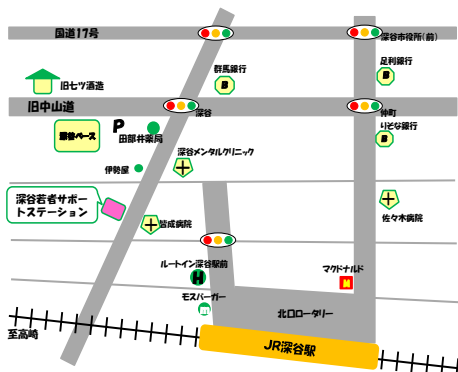

12月プログラム案内

♡みんなの参加を待ってます！
 詳細や予約は、スタッフまで♡

日にち	プログラム名	内 容	定員
※随時	ハローワークツアー 10:00～11:00 ☆	キララ上柴深谷ふるさとハローワークに現地集合して、一緒にハローワークカードの登録や求人検索をしましょう～	各2名
※随時	就労体験先見学ツアー☆	就労体験先を、まずは見学してみませんか？ 随時開催しますので、時間や見学先はスタッフに確認してください。	各3名
12/2(金)	イルミネーション飾付ボランティア 10:00～15:00 ☆	深谷BASEで～この冬イルミネーションの飾りつけをやってみませんか？動きやすい服装で、軍手、飲み物、筆記用具を持参ください。	14名
12/5(月) 12/19(月)	パソコン教室 Excel編 10:00～15:30 ☆	1日でExcelの基本(表作成～計算・グラフ作成)を学習します。 最終的に自分の「おこづかい帳」などを作成してみましょう。	各3名
12/6・13 16・20	ホンキの就職 (全4回) 12:30～17:00 ☆☆☆	ホンキの就職では、就職活動について実践的なセミナーを行います。ホンキで内定を取りたい方！是非ご参加ください♪詳細についてはスタッフまでお尋ねくださいね。	6名
12/7(水) 12/21(水)	農業ボランティア 現地 9:30～11:00 ☆	農業で汗を流しませんか？ 長袖・長ズボンの服装、長靴、軍手、タオル、飲物を各自でご用意ください。 ★送迎3名迄、9:00サポステ集合	各8名
12/9(金)	図書館ボランティア 現地 10:00～11:45 ☆	深谷市立図書館の休館日に、本の整理をします。動きやすい服装、エプロン・白手袋・筆記用具・メモ帳を各自で用意して下さい。	6名
12/12(月)	清掃ボランティア 9:30～12:00 ☆	先月に引き続き、瑠璃光寺の境内で落ち葉掃きをします。 動きやすい服装で、軍手、飲み物、筆記用具を持参ください。	12名
12/14(水)	定着ステップアップ相談日 18:00～19:00	OB会メンバー専用の個別相談枠です。12/10、24(土)は昼間。 12/14(水)は夜間です。事前にご予約下さい。	各1名
12/27(火)	居場所 13:30～15:30 ☆	他の人たちと過ごしてみる、話してみるなどコミュニケーションの練習をしましょう～ 筆記用具や飲物は各自で準備して下さいね。	14名

☆ コミュニケーションを主としたビギナーの方に
 ☆☆ 就活をスタートする方に
 ☆☆☆ 就活を始めている方に

深谷若者サポートステーションは引越しをしました！！

(新住所)
 〒366-0824
 深谷市西島4丁目2-61ウエストビル2F
 電話 048-577-4727
 メール fuKaya-saposute@roukyou.gr.jp

深谷駅北口徒歩4分

ご利用案内
 対象年齢：15歳から39歳の方
 対象者：現在無職で就労を目指している方
 受付時間：9:00～17:00
 休館日：日・祝・第1.3.5土曜