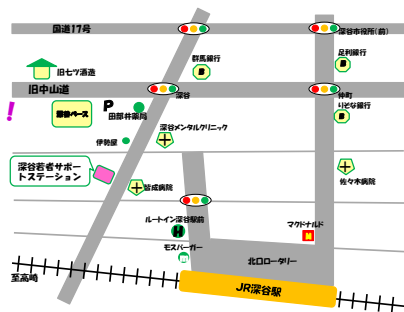

- ☆ コミュニケーションを主としたビギナーの方に
- ☆☆ 就活をスタートする方に
- ☆☆☆ 就活を始めている方に

深谷若者サポートステーションは引越しました！！

(新住所)

深谷駅北口徒歩4分

〒366-0824

深谷市西島4丁目2-61ウエストビル2F

電話 048-577-4727

メール fukaya-saposute@roukyou.gr.jp