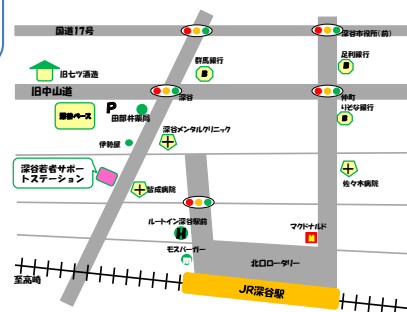

- ☆ コミュニケーションを主としたビギナーの方に
- ☆☆ 就活をスタートする方に
- ☆☆☆ 就活を始めている方に

深谷若者サポートステーションは引越しをしました！！

(新住所)

〒366-0824

深谷市西島4丁目2-61ウエストビル2F

電話 048-577-4727

メール fukaya-saposute@roukyou.gr.jp

深谷駅北口徒歩4分